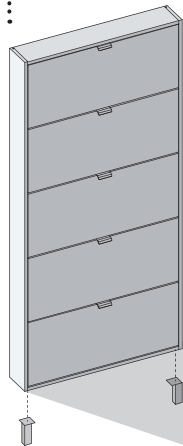

- \_IT Mobile porta scarpe basico con ante a ribalta.
- \_EN Basic shoe cabinet with flap door.
- \_DE Schuhschrank-Basismöbel mit Klapptüren.
- \_FR Meuble à chaussures basic avec porte à relever.
- \_ES Mueble zapatero básico con puertas abatibles.

### 5 ANTE

5 Doors.  
5 Türieg.  
5 Portes.  
5 Puertas.

L. **60/70/90** cm  
P. **16** cm  
H. **195** cm

### 4 ANTE

4 Doors.  
4 Türieg.  
4 Portes.  
4 Puertas.

L. **60/70/90** cm  
P. **16/26** cm  
H. **157** cm

### 3 ANTE

3 Doors.  
3 Türieg.  
3 Portes.  
3 Puertas.

L. **60/70/90** cm  
P. **16/26** cm  
H. **119** cm