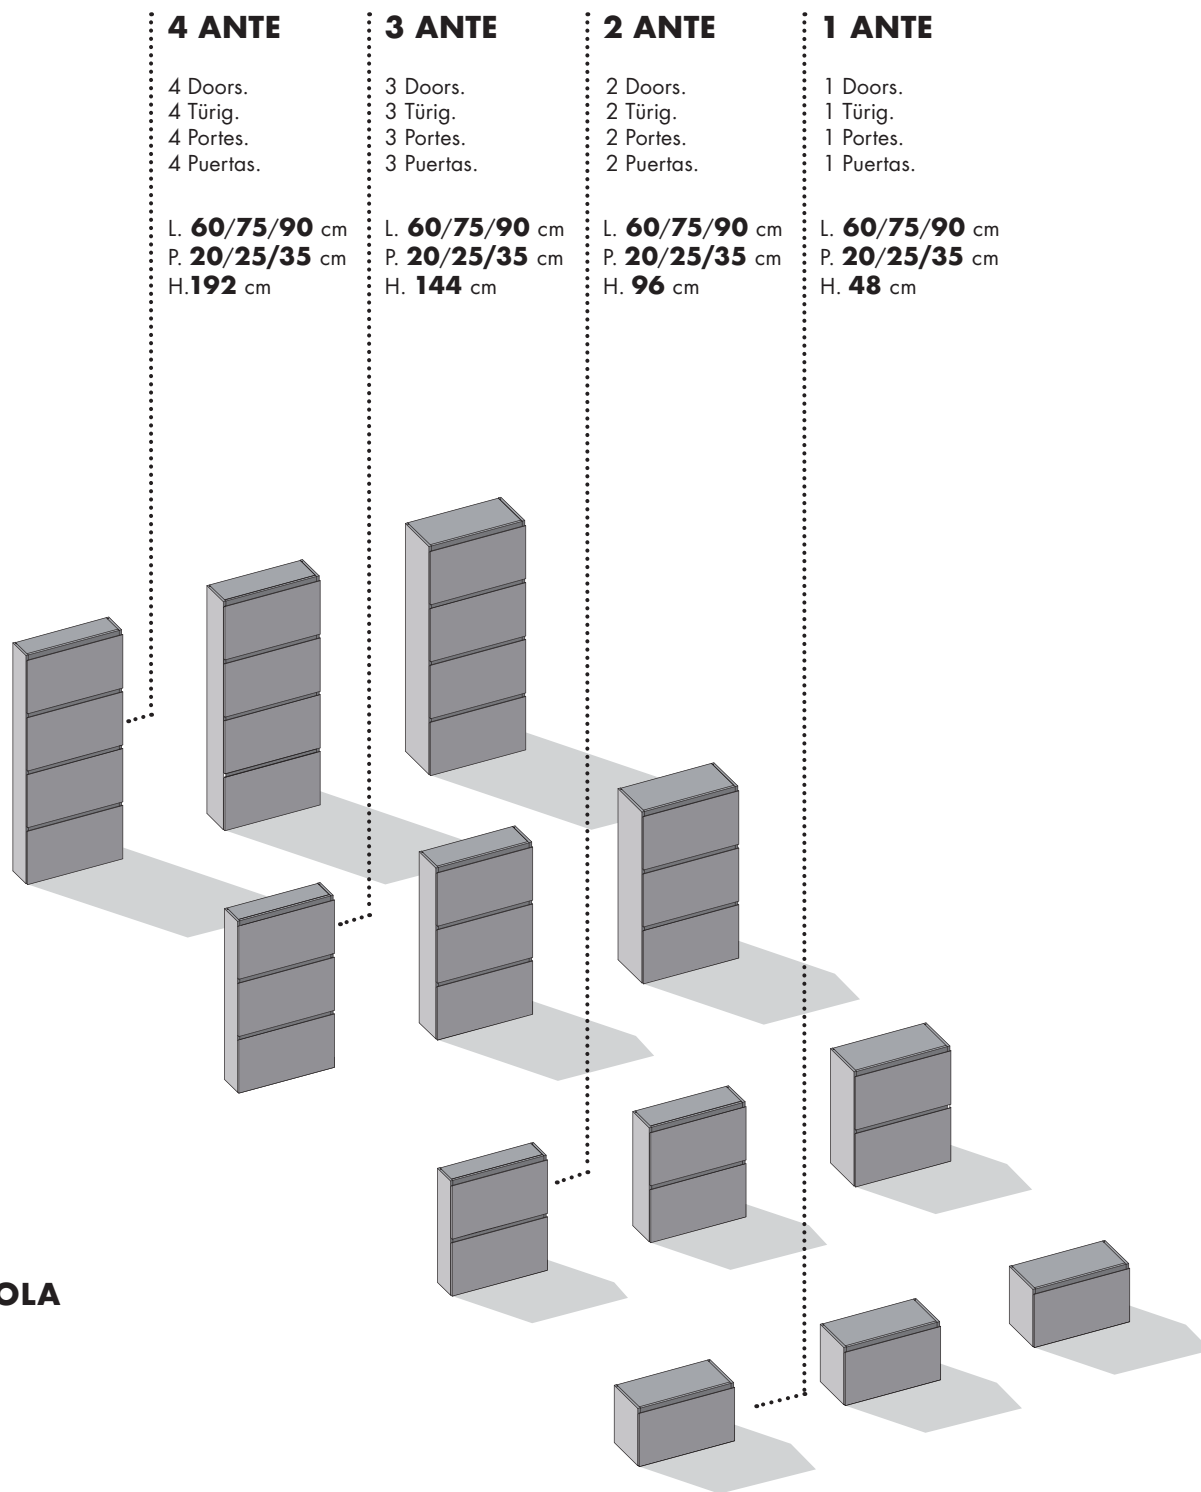

MINIMA/SHOE CABINETS

4 ANTE

4 Doors.
4 Türieg.
4 Portes.
4 Puertas.

L. **60/75/90** cm
P. **20/25/35** cm
H. **192** cm

3 ANTE

3 Doors.
3 Türieg.
3 Portes.
3 Puertas.

L. **60/75/90** cm
P. **20/25/35** cm
H. **144** cm

2 ANTE

2 Doors.
2 Türieg.
2 Portes.
2 Puertas.

L. **60/75/90** cm
P. **20/25/35** cm
H. **96** cm

1 ANTE

1 Doors.
1 Türieg.
1 Portes.
1 Puertas.

L. **60/75/90** cm
P. **20/25/35** cm
H. **48** cm

MANIGLIA A GOLA

_EN Groove handle.
_DE Versenkter Griff.
_FR Poignée à rainure.
_ES Tirador curvado.