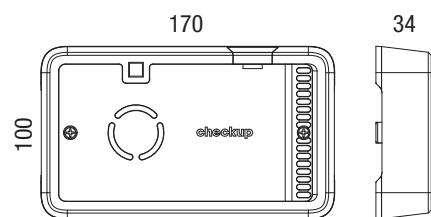

SANITIZER DEVICE for air-treatment of closed units with UV led that eliminates up to 99% of noxious agents for our health. To be placed on: back, top, bottom, shelves. Switch has to be connected to the electric power grid of the room. Power supply is included.

SANITIZER: Gerät zur Behandlung der Luft in geschlossenen Räumen mit UV-LED-System, kann bis 99% der Gesundheitsschädlichen Mittel beseitigen. Kann positioniert werden auf: Rücken, Deckel, Boden, Regale. Das Zündsystem muss an einen Schalter im Stromnetz angeschlossen werden.

SANITIZER: Assainissement dispositif pour le traitement d'air à l'intérieur de compartiments fermés avec système LED UV capable d'éliminer jusqu'à 99% des agents nuisibles à notre santé. A positionner sur: fond, couvercle, base, étagères. Le système d'allumage doit être connecté à un interrupteur du réseau électrique de la pièce, alimentateur inclus.

HIGIENIZADOR: dispositivo para el tratamiento del aire dentro de habitaciones cerradas con sistema LED UV capaz de eliminar hasta 99% de agentes dañinos por nuestra salud. Se puede colocar en: trasera, tapa, fondo y estantes. El sistema de encendido debe conectarse a un interruptor de la red eléctrica de la habitación, el alimentador está incluido.

Finiture melaminco

Melamine finishes
Melamin ausführungen
Finitions melaminé
Acabados melamina

Piede

Foot colour
Fussfarbe
Couleur du pied
Color de pata

Top

Top
Abdeckplatte
top
Encimera

Maggiorazione

Surcharge
Aufpreis
Majoration
Recargo