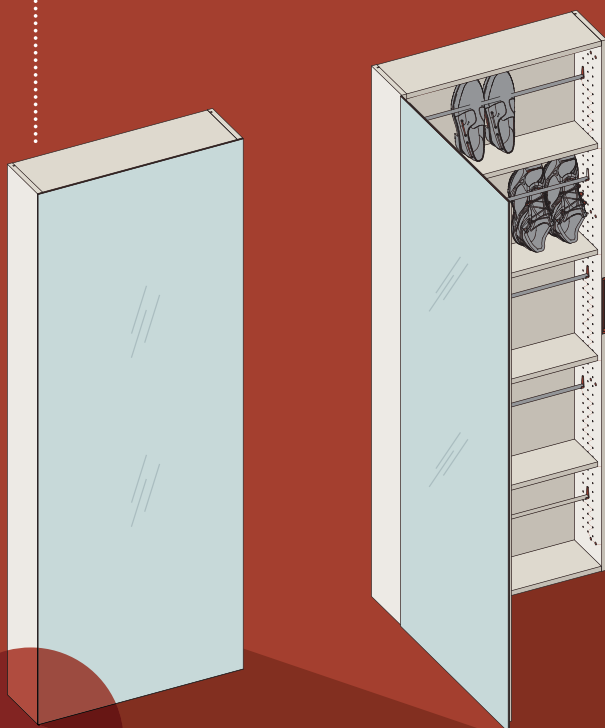

WELCOME/SHOE CABINETS

- _Sottile, minimalista, contenitiva, scarpiera con anta specchio.
- _Slim, minimalist containment in a shoe cabinet with mirror door
- _Schmaler, minimalistischer, geräumiger Schuhschrank mit Spiegeltür
- _Fin, minimaliste et de grande capacité, meuble à chaussures avec porte-miroir
- _Fino, minimalista, contenedor, mueble zapatero con puerta de espejo

1 ANTA

1 Door
1 Tür
1 Porte
1 Puerta

L. **72** cm
P. **20** cm
H. **192** cm

x 15*

ANTA SPECCHIO SPESSORE 4 MM

Mirror door thickness 4 mm
Spiegeltür Stärke 4 mm
Porte à miroir épaisseur 4 mm
Puerta Espejo espesor 4 mm