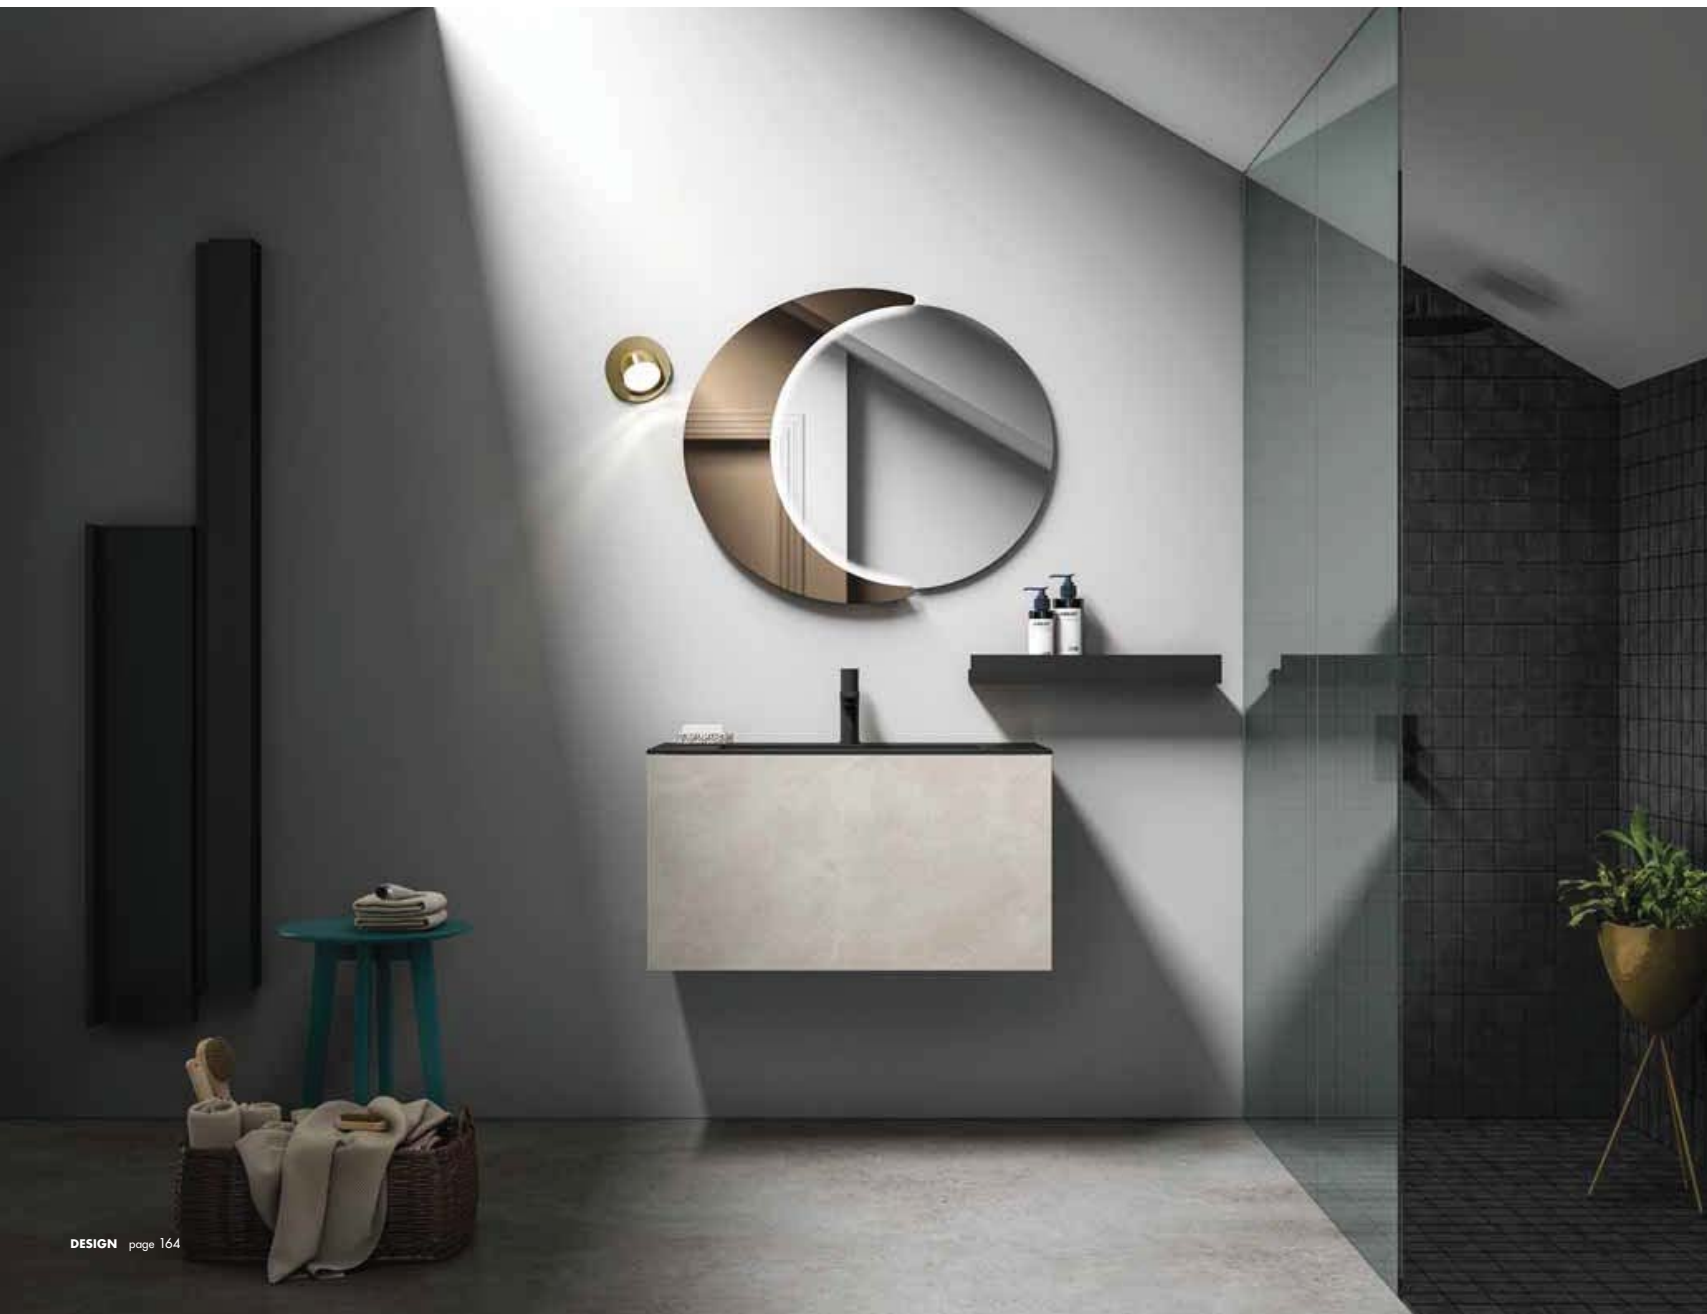

Hosoi

COMP. 2 L. 90 H. 190 P. 50

IT Laccato effetto resina Tortora.
EN Lacquered resin effect Tortora.
DE Lack Betoneffekt Tortora.
FR Laqué effet résine Tortora.
ES Lacado efecto resina Tortora.