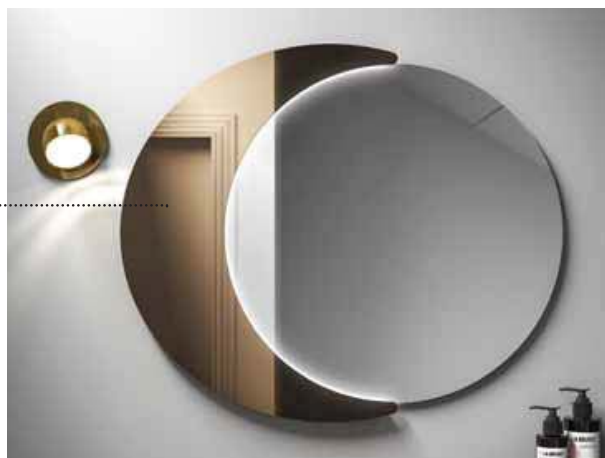

FIANCHI ATTREZZABILI CON MENSOLE E PORTASALVIETTE

- _Sides can be fitted with shelves and towels holder.
- _Die Seitenteile können mit Regalböden und Handtuchhaltern ausgestattet werden.
- _Côtés qui peuvent être aménagés avec des étagères et des portes serviettes.
- _Costados que se pueden equipar con estantes y toalleros.