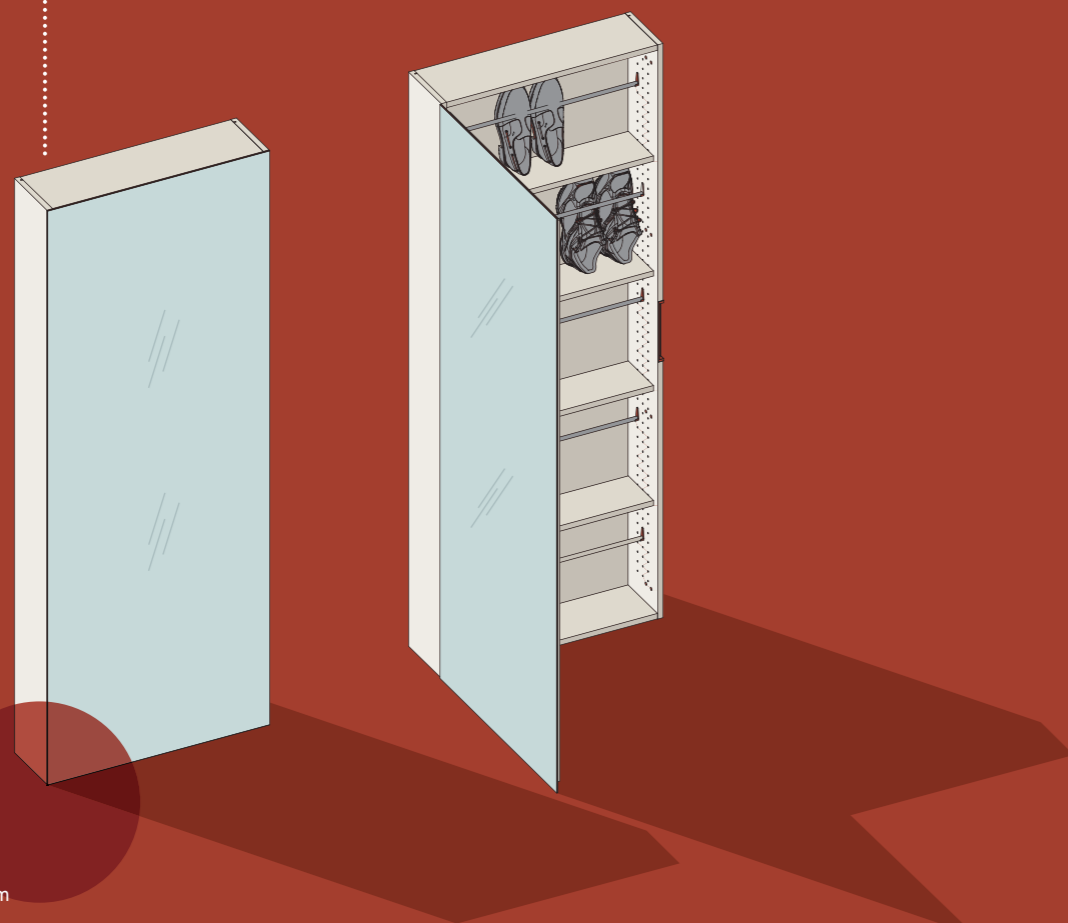

WELCOME / SHOE CABINETS

- _Sottile, minimalista, contenitiva, scarpiera con anta specchio.
- _Slim, minimalist containment in a shoe cabinet with mirror door
- _Schmaler, minimalistischer, geräumiger Schuhschrank mit Spiegeltür
- _Fin, minimaliste et de grande capacité, meuble à chaussures avec porte-miroir
- _Fino, minimalista, contenedor, mueble zapatero con puerta de espejo

1 ANTA

- 1 Door
- 1 Tür
- 1 Porte
- 1 Puerta

L. 72 cm
P. 20 cm
H. 192 cm

x 15*

ANTA SPECCHIO SPESSORE 4 MM

Mirror door thickness 4 mm
Spiegeltür Stärke 4 mm
Porte à miroir épaisseur 4 mm
Puerta Espejo espesor 4 mm