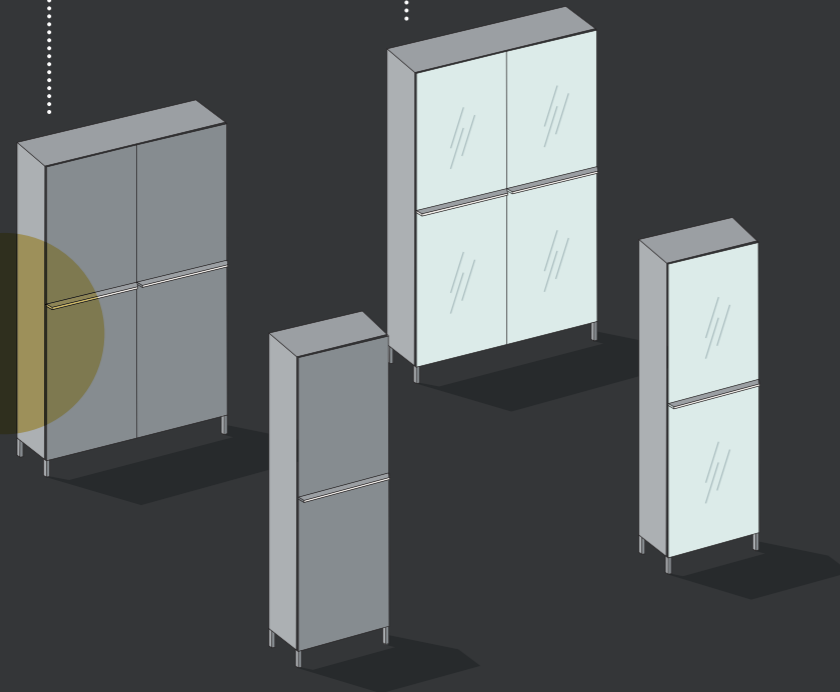

_Mobile portascarpe brevettato ad anta battente
_Patentierter Schuhschrank mit Flügeltür.
_Patented shoe cabinets with hinged door
_Meuble à chaussures breveté avec porte battante
_Mueble zapatero patentado con puerta batiente

2 ANTE

2 Doors
2 Türlig
2 Portes
2 Puertas

L. 100 cm
P. 30 cm
H. 188 cm

x 50

1 ANTA

1 Door
1 Tür
1 Porte
1 Puerta

L. 50 cm
P. 30 cm
H. 188 cm

x 20

CAPIENZA MASSIMA 50 PAIA

Maximum capacity 50 pairs
Für maximal 50 Paar Schuhe
Capacité maximum 50 paires
Capacidad máxima 50 pares

*

L.50 P.30 H.188

_IT Colonna Olmo cacao
anta specchio.

_EN Vertical unit "Olmo
Cacao" Mirror door.

_DE Hochschrank Olmo
Cacao Spiegeltür.

_FR Colonne Olmo Cacao
Porte miroir.

_FR Columna Olmo Cacao
Puerta Espejo.

LINEAR/SHOE CABINETS

Piedi in alluminio con livellatore interno
Feet in aluminium with levelling system inside the cabinet
Aluminiumfuß mit Inneneinsteller
Pieds en aluminium avec nivellement interne
Pies de aluminio con nivelador interior