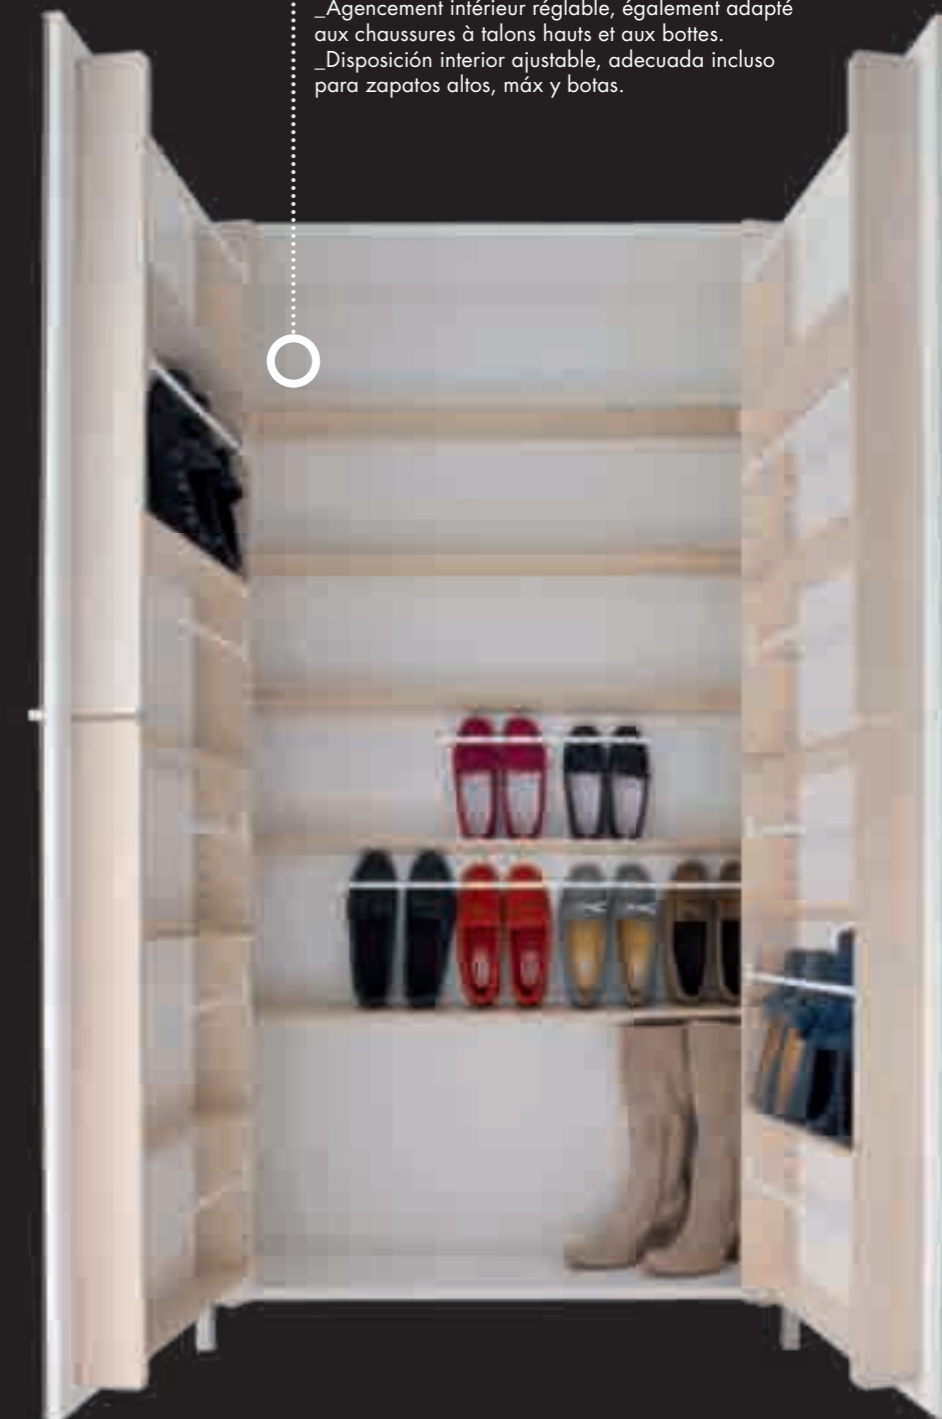

_DE Hochschrank Olmo
Cacao Spiegeltür.

_FR Colonne Olmo Cacao
Porte miroir.

_FR Columna Olmo Cacao
Puerta Espejo.

LINEAR/SHOE CABINETS

Piedi in alluminio con livellatore interno
Feet in aluminium with levelling system inside the cabinet
Aluminiumfuß mit Inneneinsteller
Pieds en aluminium avec nivellement interne
Pies de aluminio con nivelador interior

MOBILE ADATTO A CONTENERE STIVALI

_Adjustable cabinet interior arrangement, suitable even for tall and extra-large shoes, and boots.
_Innenauslegung einstellbar, geeignet auch für sehr hohe Schuhe, große Schuhe und Stiefel.
_Agencement intérieur réglable, également adapté aux chaussures à talons hauts et aux bottes.
_Disposición interior ajustable, adecuada incluso para zapatos altos, máx y botas.

LINEAR/SHOE CABINETS

_IT Maniglia con taglio inclinato che permette l'apertura anche con colonne affiancate.

_EN Bevelled handle that permits opening even when units are placed side-by-side.

_DE Griff mit geneigtem Schnitt, der das Öffnen auch bei nebeneinander aufgestellten Hochschränken gestattet.